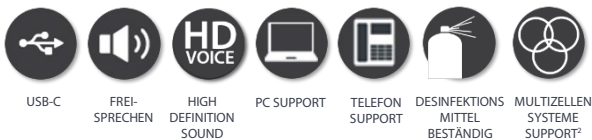

Gigaset ION

Das UC-Mobilteil für den flexiblen Einsatz – im Büro, Home-Office und auf Geschäftsreisen

Das neue Gigaset ION wurde entwickelt, um den Ansprüchen moderner Unified Communications (UC) Nutzer im Arbeitsalltag gerecht zu werden. Es kombiniert den Komfort eines DECT-Mobilteils mit der Konnektivität an Ihre UC-Lösung. Herausragende HD-Audioqualität gepaart mit einer nahezu grenzenlosen Mobilität, durch die integrierte DECT Schnittstelle, und die Freisprechfunktion, schafft eine bisher nie da gewesene Einsatzfreiheit für den Nutzer. Dabei ist es mit seiner einfachen Plug-&-Play-Installation die logische Weiterentwicklung von einem kabelgebundenen Tischtelefon zur mobilen Kommunikationseinheit. Zertifiziert mit der UC Lösung von SWYX, integriert in Unify Circuit und die Kompatibilität zu Microsoft Teams¹, Zoom¹ und zahlreichen Softphones unterstützt es die weltweit führenden UC-Plattformen. Dabei punktet das Gigaset ION zusätzlich mit der flexiblen Freisprechfunktion. Alltäglich auftretende, plötzlich notwendige Ad-Hoc Konferenzen mit mehreren Mitarbeitern im Besprechungszimmer, Huddlerooms oder im eigenen Büro. Mit dem integrierten, für Noise-Cancelling optimierten Mikrofon, ist das Gigaset ION stets einsatzbereit. Der integrierte Annäherungssensor erkennt zudem während eines Gesprächs, ob das Gerät sich am Ohr, oder liegend auf dem Tisch befindet und schaltet in den jeweils benötigten Audiomodus.