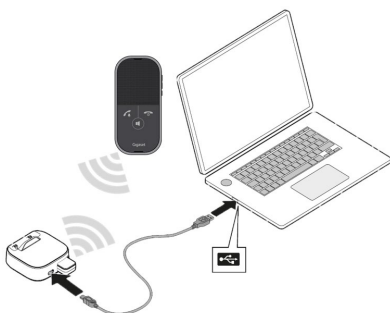

Regularien/Spezifikation

- EN301406 v2.2.2 (RF)
- EN301489-1 v2.2.3 (EMC)
- EN301489-6 v2.2.1 (EMC)
- EN62368-1 (LVD)
- EN50360/EN62479 (SAR)

Konnektivität

Variante 1:

Büro/Homeoffice/Besprechungszimmer

- Anschluß der Ladestation via USB an den Computer
- Gigaset DECT STICK in der Ladestation

Variante 2:

Mobil

- Anschluß des Gigaset DECT STICK via USB an den Computer

¹⁾ Kompatibilität durch Standard USB-Treiberfunktionen

³⁾ Aktuelle Liste siehe: wiki.gigaset.com

Gigaset ION

Das UC-Mobilteil für den flexiblen Einsatz – im Büro, Home-Office und auf Geschäftsreisen