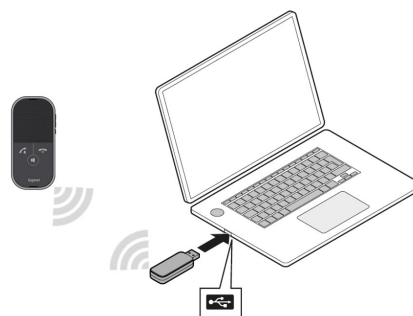

Visuelle Anzeige

- 4x RGB LEDs plus 1x Bernstein LED
 - Akku Ladestand Indikator
 - Power AN/AUS
 - Eingehender Anruf
 - Aktiver Anruf
 - Verpasster Anruf
 - Freisprechen
 - Stumm

Verbindungen

- DECT
 - Anzahl der Verbindungen: 1
- Gespräche
 - Parallele Gespräche: 1

Regularien/Spezifikation

- EN301406 v2.2.2 (RF)
- EN301489-1 v2.2.3 (EMC)
- EN301489-6 v2.2.1 (EMC)
- EN62368-1 (LVD)
- EN50360/EN62479 (SAR)

Konnektivität

Variante 1:

Büro/Homeoffice/Besprechungszimmer

- Anschluß der Ladestation via USB an den Computer
- Gigaset DECT STICK in der Ladestation

Variante 2:

Mobil

- Anschluß des Gigaset DECT STICK via USB an den Computer

¹⁾ Kompatibilität durch Standard USB-Treiberfunktionen

³⁾ Aktuelle Liste siehe: wiki.gigaset.com

Gigaset ION

Das UC-Mobilteil für den flexiblen Einsatz – im Büro, Home-Office und auf Geschäftsreisen